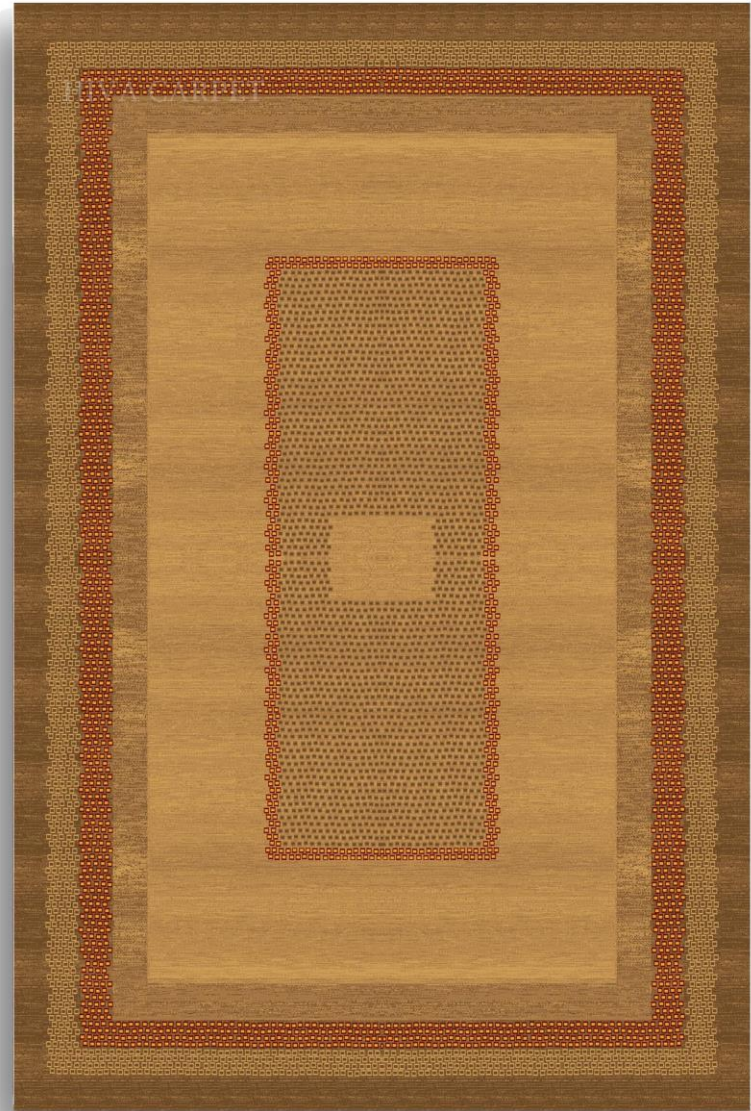

CODE:426.1