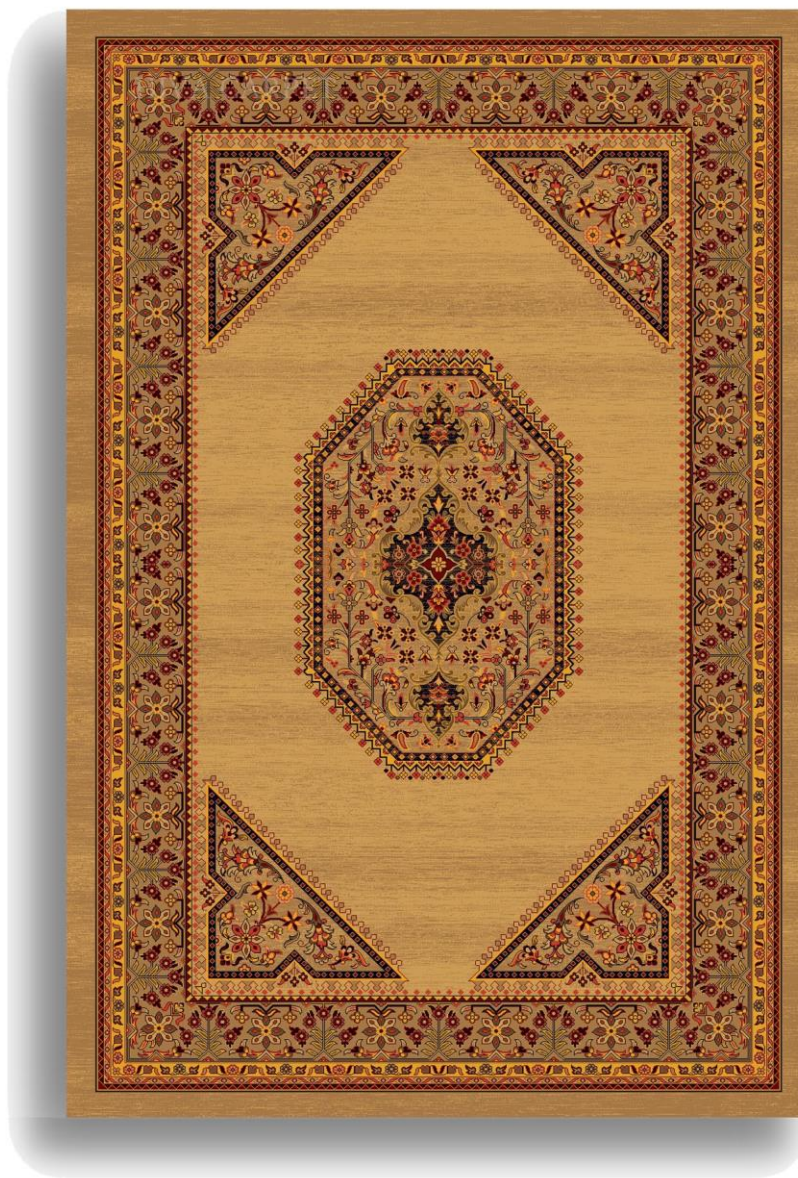

CODE: 427.1