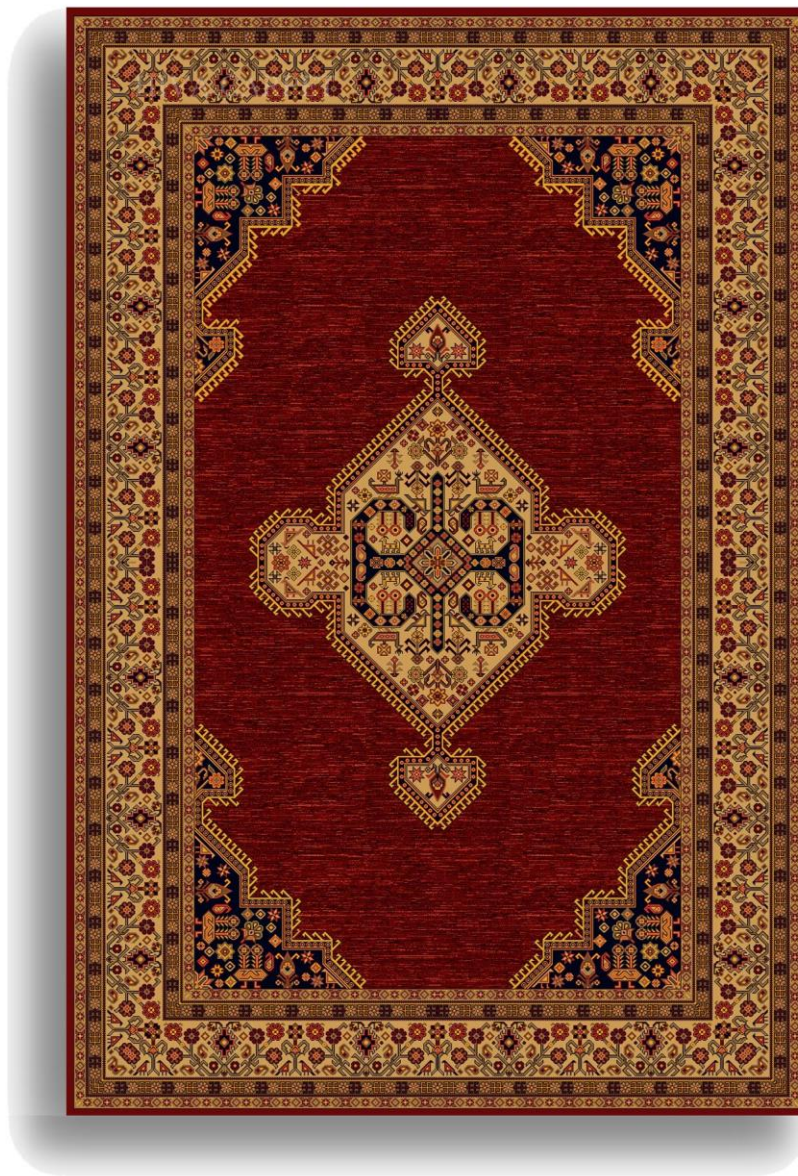

CODE: 419.3