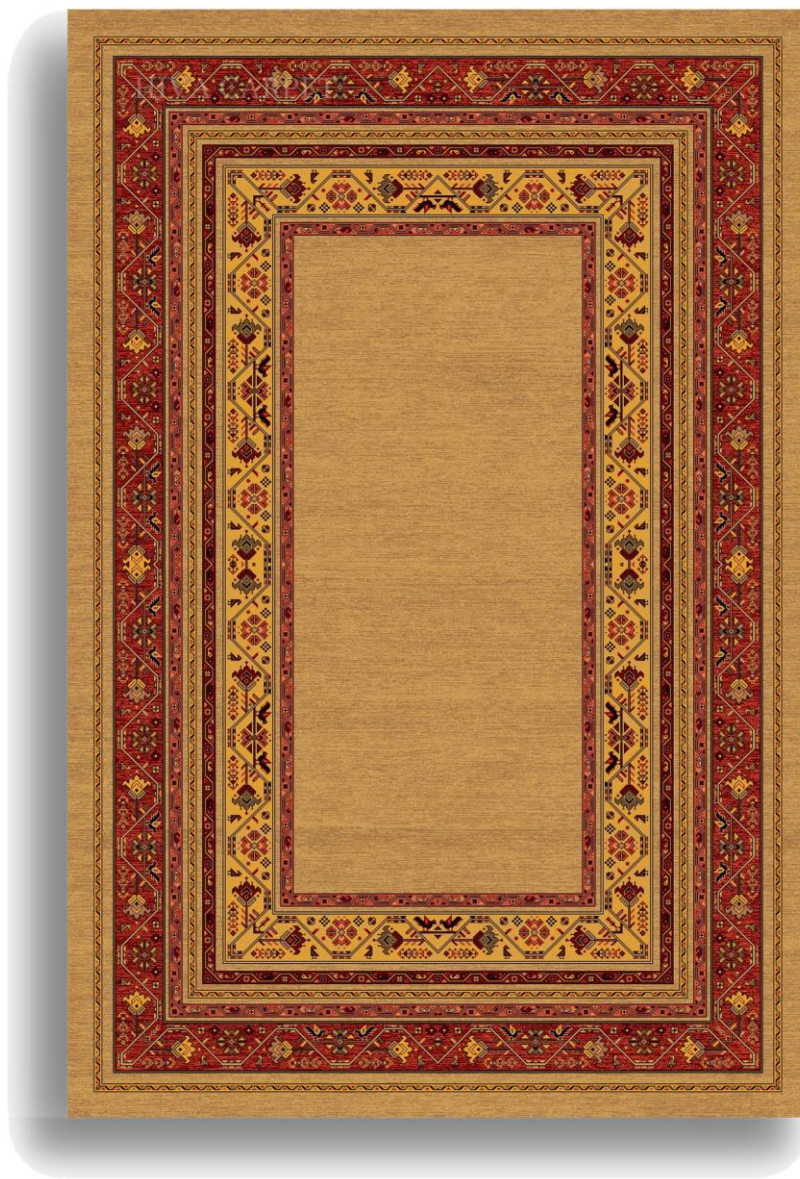

CODE: 441.1